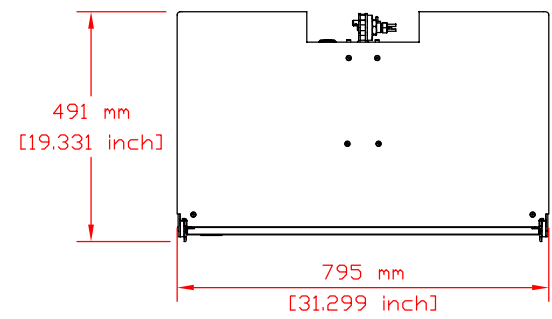

1 2 3 4 5 6 7 8

A  
B  
C  
D  
E  
F

A  
B  
C  
D  
E  
F

Weight 34 kg / 74.957 lbs	Catalog No.	Filename SEQUENZA_10_NW.PDF	Date 20.10.2008	NOT TO SCALE	
Kling & Freitag GmbH junktorsstrasse 14 D-30179 Hannover www.kling-freitag.de			SEQUENZA_10_NW		
			Rev. 1	Sheet 1/1	